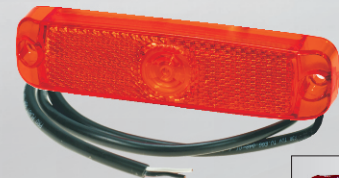

LED Umrissleuchte

LED